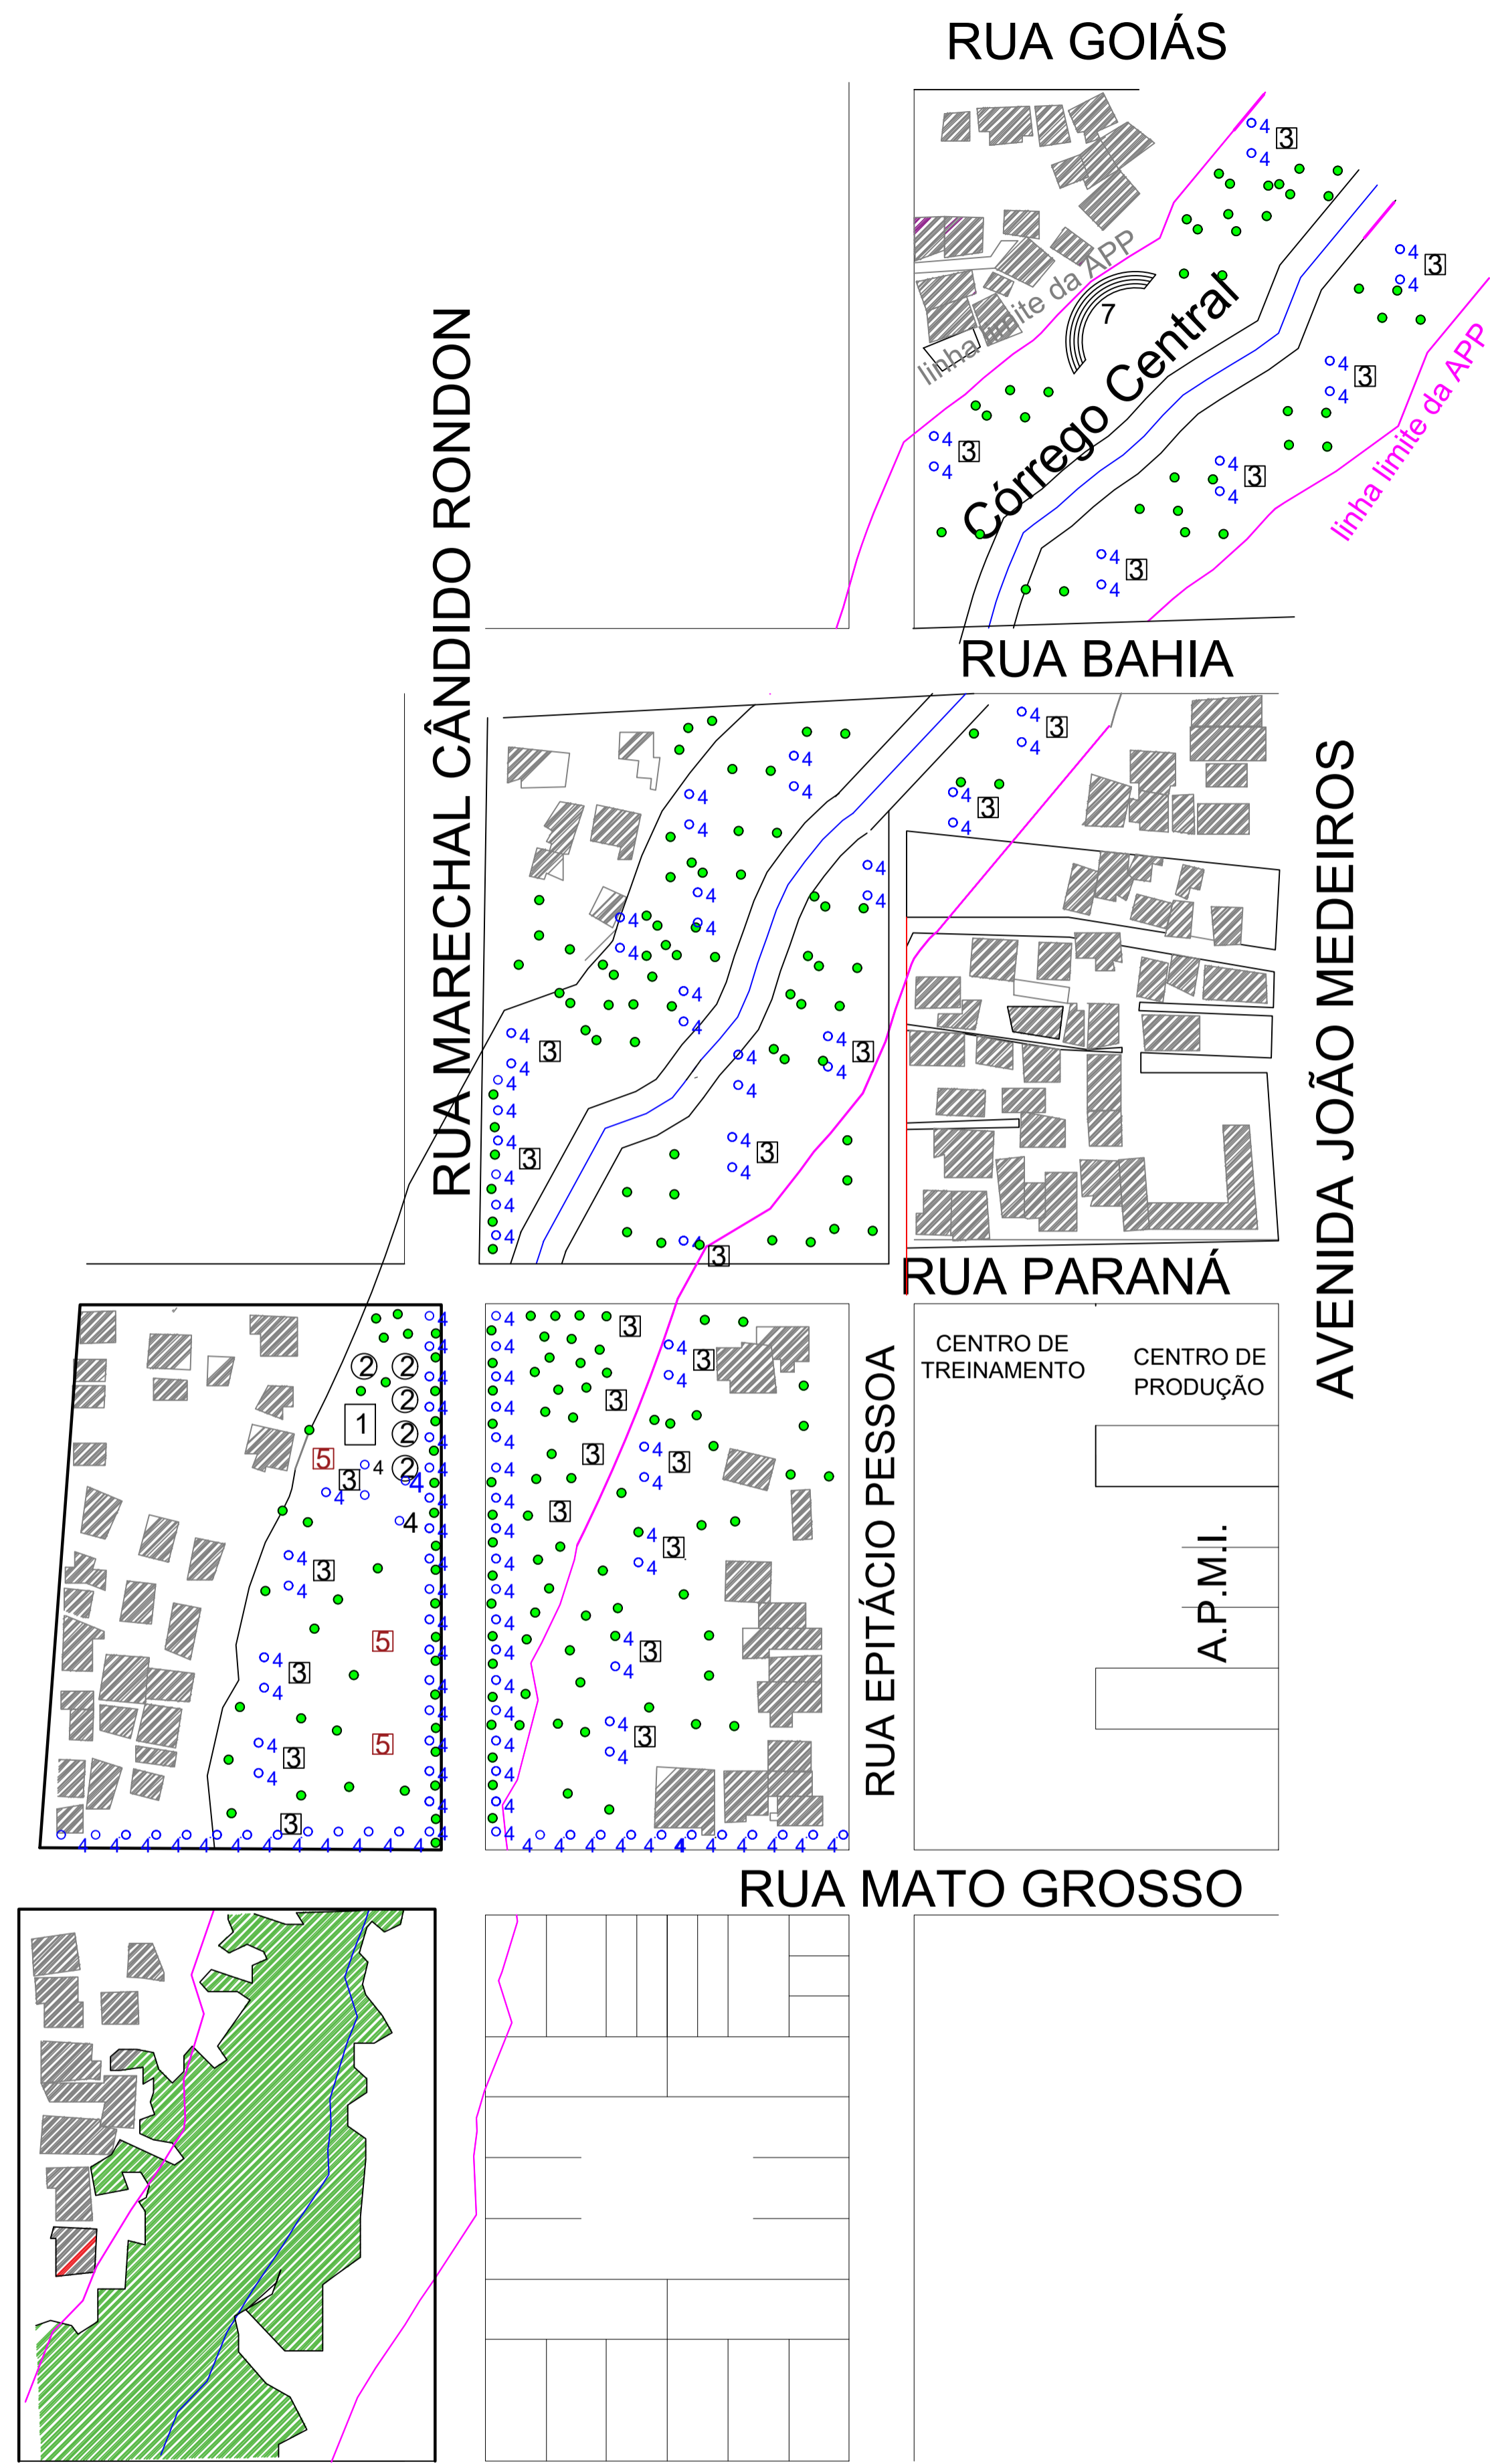

Planta de Situação
Esc: sem escala

RUA ERNESTO NOVAIS DE SOUZA
Planta baixa - Parque Municipal da Vila Recife
Esc: 1/500

- LEGENDA**
- 1- Centro Comunitário
 - 2- Mesas/cadeiras
 - 3- Bancos
 - 4- Luminárias
 - 5- Pergolado em madeira
 - 6- Placas de Educ. Ambiental
 - 7- Arquibancada/palco no talude pista de caminhada
 - Resid. remanescentes desfavelamento que serão fruto da regularização fundiária
 - Árvores nativas

PROJETO LOCALIZAÇÃO/SITUAÇÃO

PROPRIETÁRIO: PREFEITURA MUNICIPAL DE UBIRATÁ	CNPJ nº 75.096.950/0001-10
OBRA: PARQUE MUNICIPAL DA VILA RECIFE	
AUTOR DO PROJETO: NEUSA A. DE ANGELI DALVI	CREA:12657/D CONTATO: (44) 3543-8009
ESCALA: INDICADA	
REVISÃO: DATA: JUNHO/2023	
DESENHO: NEUSA CONTATO: (44) 3543-8009	
FOLHA: 01/01	
DECLARAMOS QUE A APROVAÇÃO DO PROJETO NÃO IMPLICA NO RECONHECIMENTO, POR PARTE DA PREFEITURA, DO DIREITO DE PROPRIEDADE OU DE POSSE DO LOTE.	
ENDEREÇO: CORREGO VILA RECIFE	
APROVAÇÃO:	